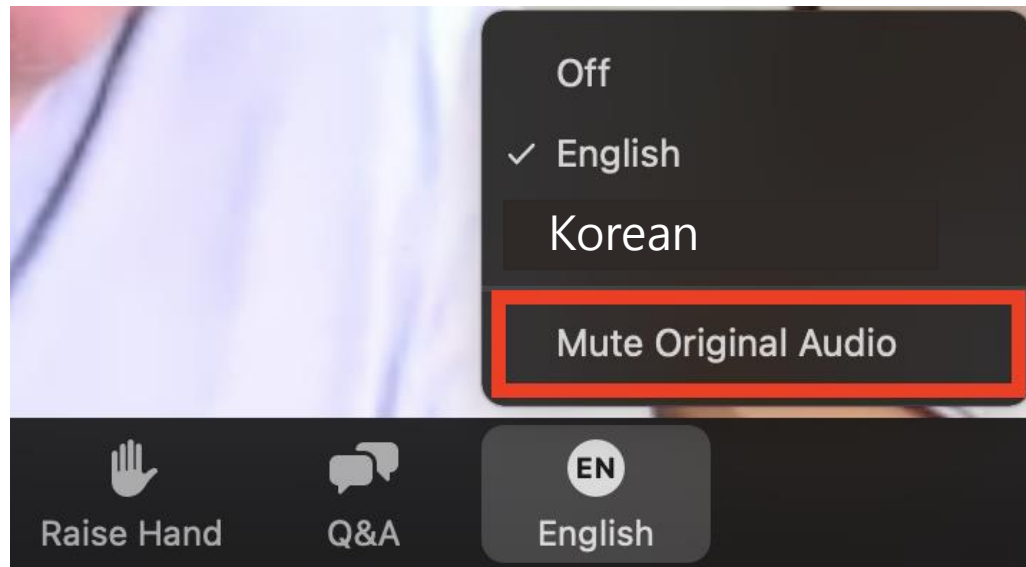

3. Choose the language of PPT in your preferred language.

선호하시는 언어를 선택하실 수 있습니다.

You can choose English or Korean.
영어나 한국어 중 하나를 선택하실 수
있습니다.